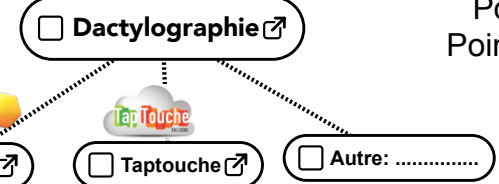

api.ceras.ch

Pour trouver directement les APP => Pointer ce QRcode avec l'appareil photo et du Wifi:

**Cycle 1**

\* = APP gratuites

V19.2  
andre.tissot-daguette@rpn.ch

Nom : \_\_\_\_\_  
Date: \_\_\_\_\_

💡 Quand vous cliquez sur le logo TERRE=> lien vers l'Outil ou l'Activité API du site api.ceras.ch