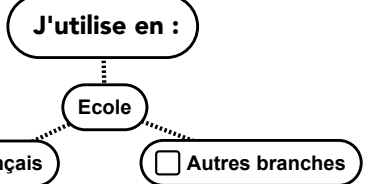

api.ceras.ch

Pour trouver directement les APP => Pointer ce QRcode avec l'appareil photo et du Wifi:

**Cycle 1**

\* = APP gratuites

V19.2  
andre.tissot-daguette@rpn.ch

Nom : \_\_\_\_\_  
Date: \_\_\_\_\_

💡 Quand vous cliquez sur le logo TERRE=> lien vers l'Outil ou l'Activité API du site api.ceras.ch