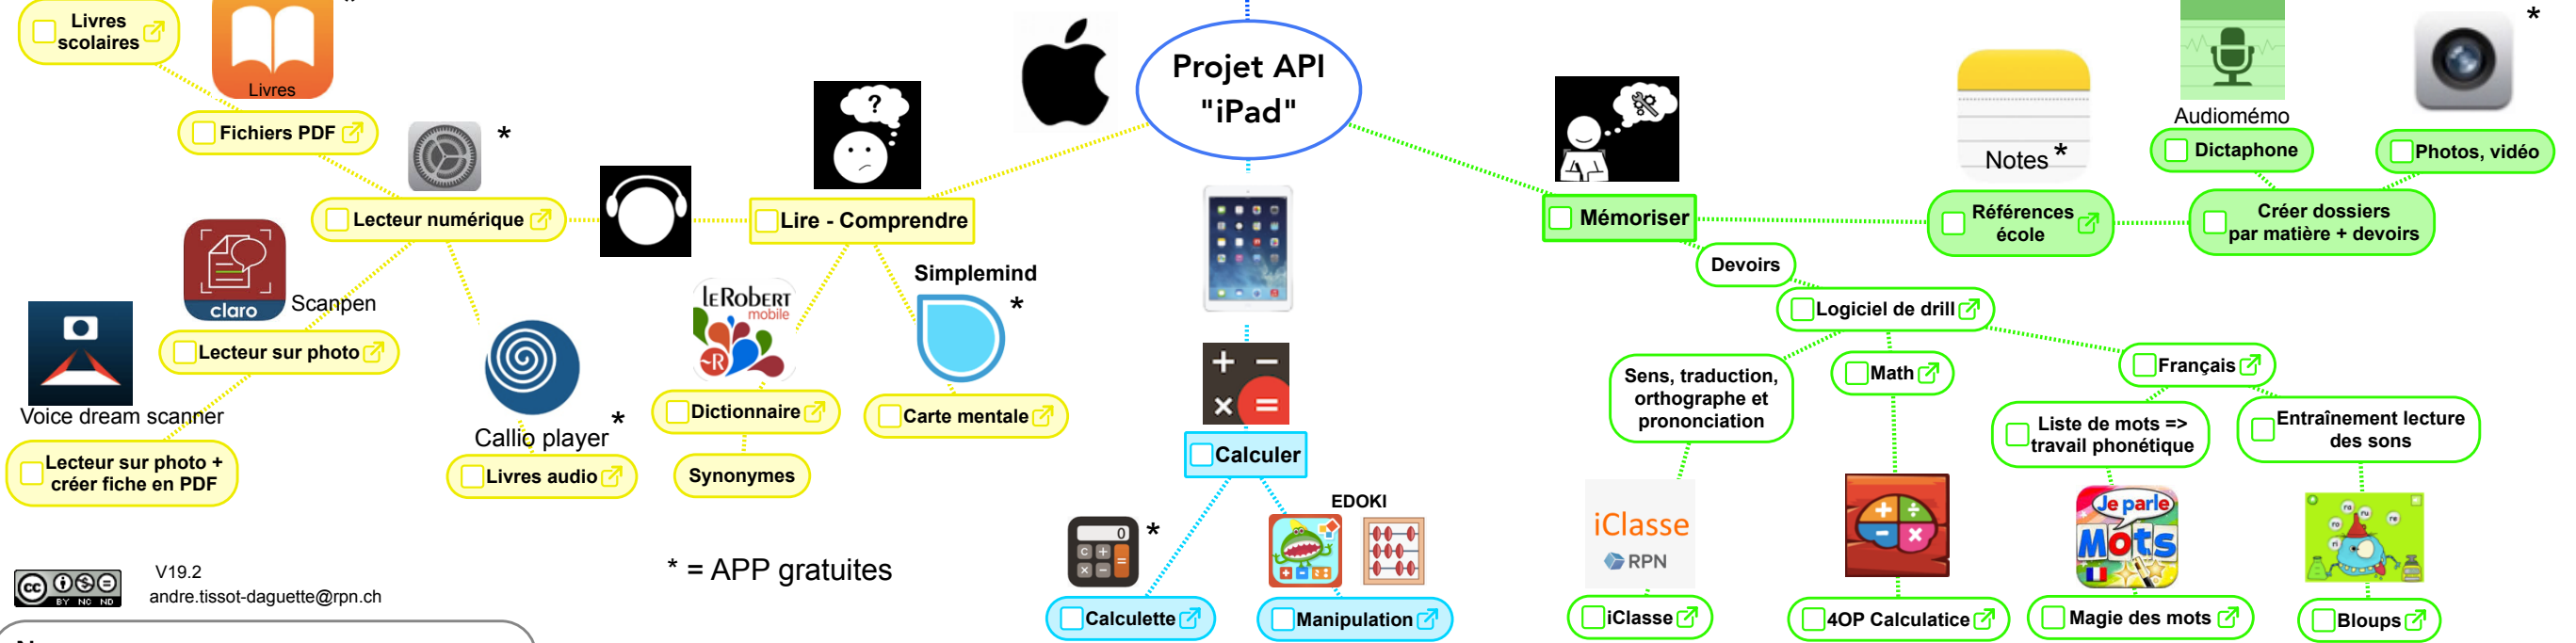

api.ceras.ch

Pour trouver directement les APP => Pointer ce QRcode avec l'appareil photo et du Wifi:

**Cycle 1**

\* = APP gratuites

V19.2  
andre.tissot-daguette@rpn.ch

Nom : \_\_\_\_\_  
Date: \_\_\_\_\_

💡 Quand vous cliquez sur le logo TERRE=> lien vers l'Outil ou l'Activité API du site api.ceras.ch