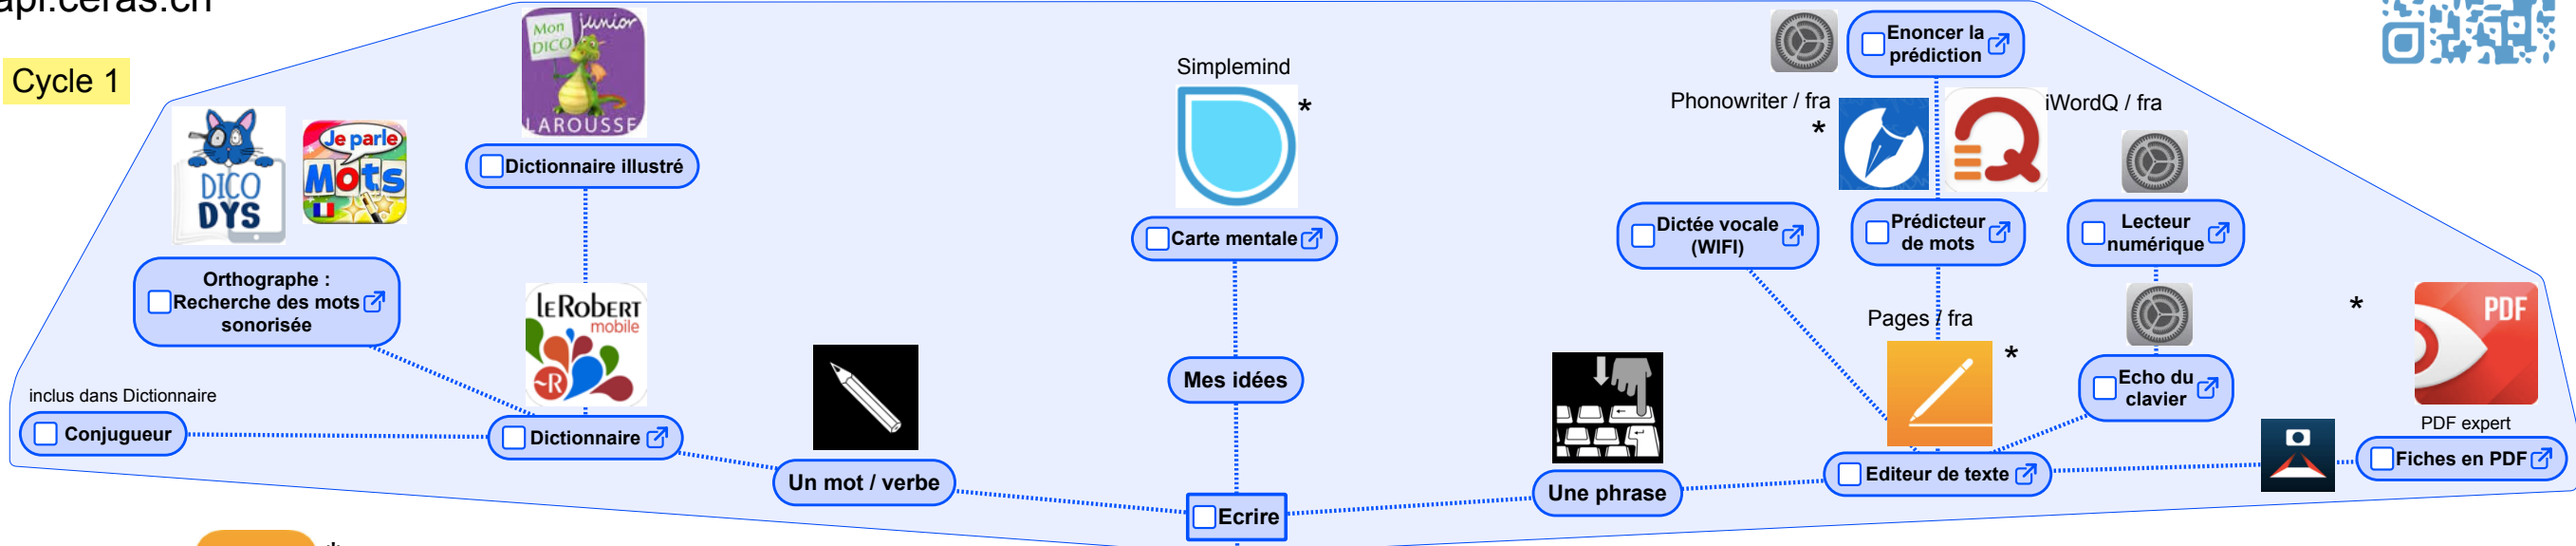

api.ceras.ch

Pour trouver directement les APP => Pointer ce QRcode avec l'appareil photo et du Wifi:

**Cycle 1**

\* = APP gratuites

V19.2  
andre.tissot-daguette@rpn.ch

Nom : \_\_\_\_\_  
Date: \_\_\_\_\_

💡 Quand vous cliquez sur le logo TERRE=> lien vers l'Outil ou l'Activité API du site api.ceras.ch