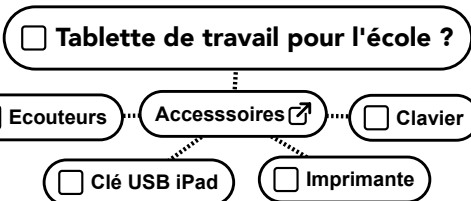

api.ceras.ch

Pour trouver directement les APP => Pointer ce QRcode avec l'appareil photo et du Wifi:

**Cycle 1**

\* = APP gratuites

V19.2  
andre.tissot-daguette@rpn.ch

Nom : \_\_\_\_\_  
Date: \_\_\_\_\_

💡 Quand vous cliquez sur le logo TERRE=> lien vers l'Outil ou l'Activité API du site api.ceras.ch