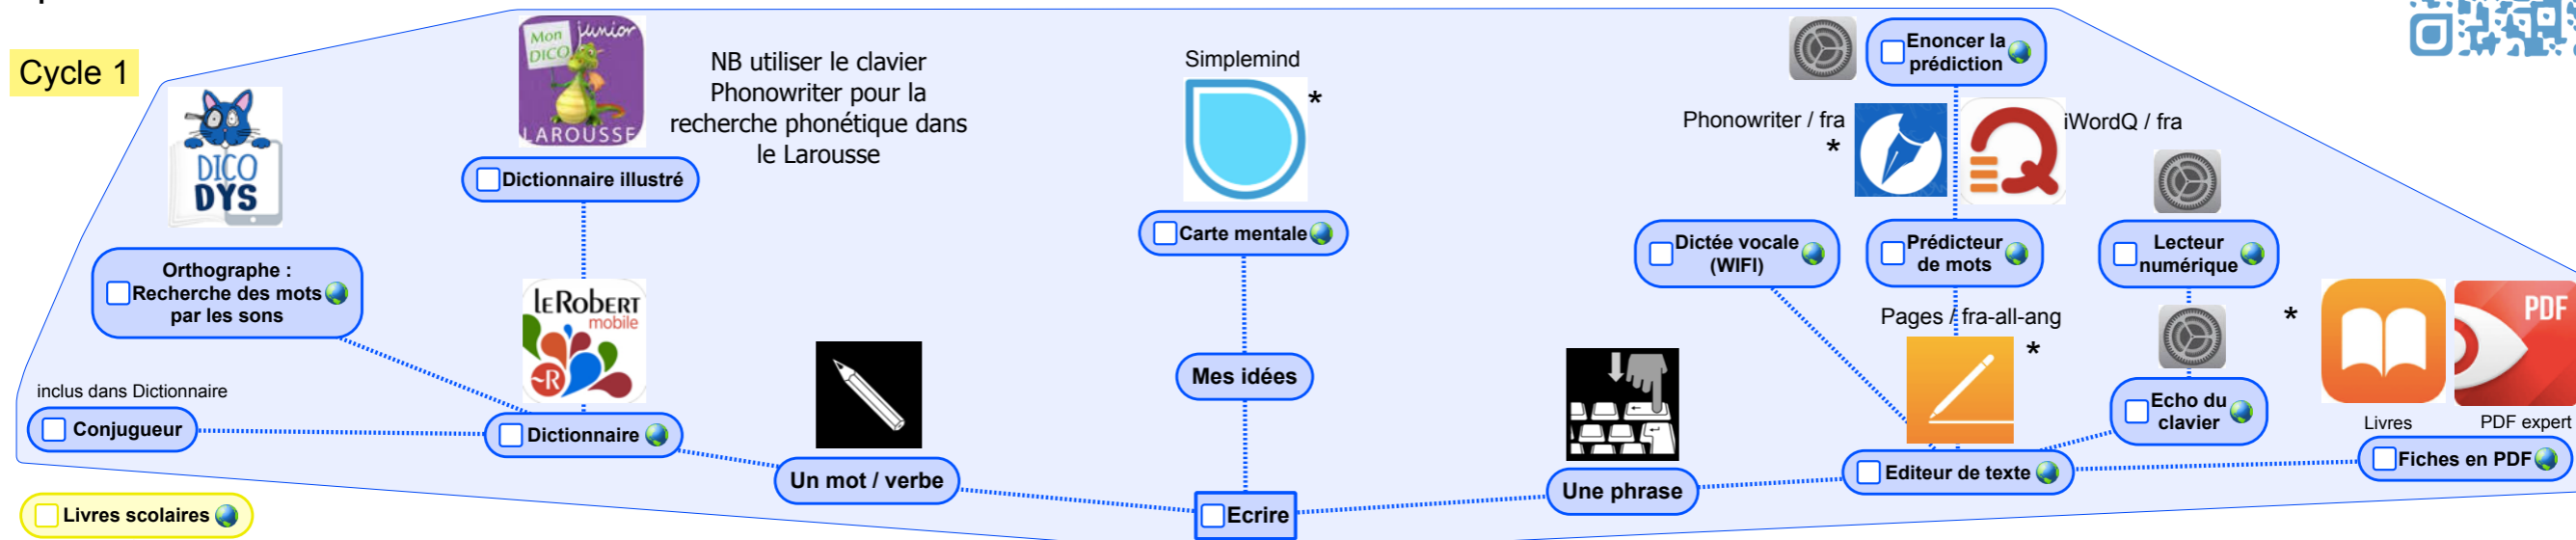

Pour trouver directement les APP => Pointer ce QRcode avec l'appareil photo et du Wifi:

Cycle 1

* = APP gratuites

Nom : _____
Date: _____

💡 Quand vous cliquez sur le logo TERRE=> lien vers l'Outil ou l'Activité API du site api.ceras.ch