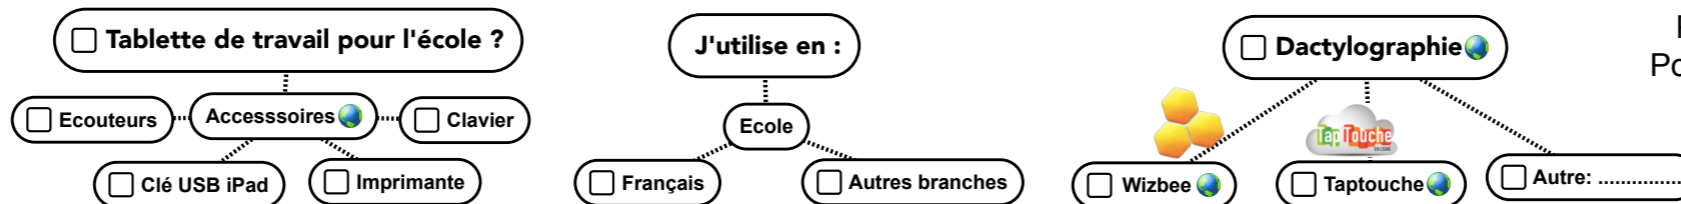

Pour trouver directement les APP => Pointer ce QRcode avec l'appareil photo et du Wifi:

Cycle 1

* = APP gratuites

Nom : _____
Date: _____

💡 Quand vous cliquez sur le logo TERRE=> lien vers l'Outil ou l'Activité API du site api.ceras.ch