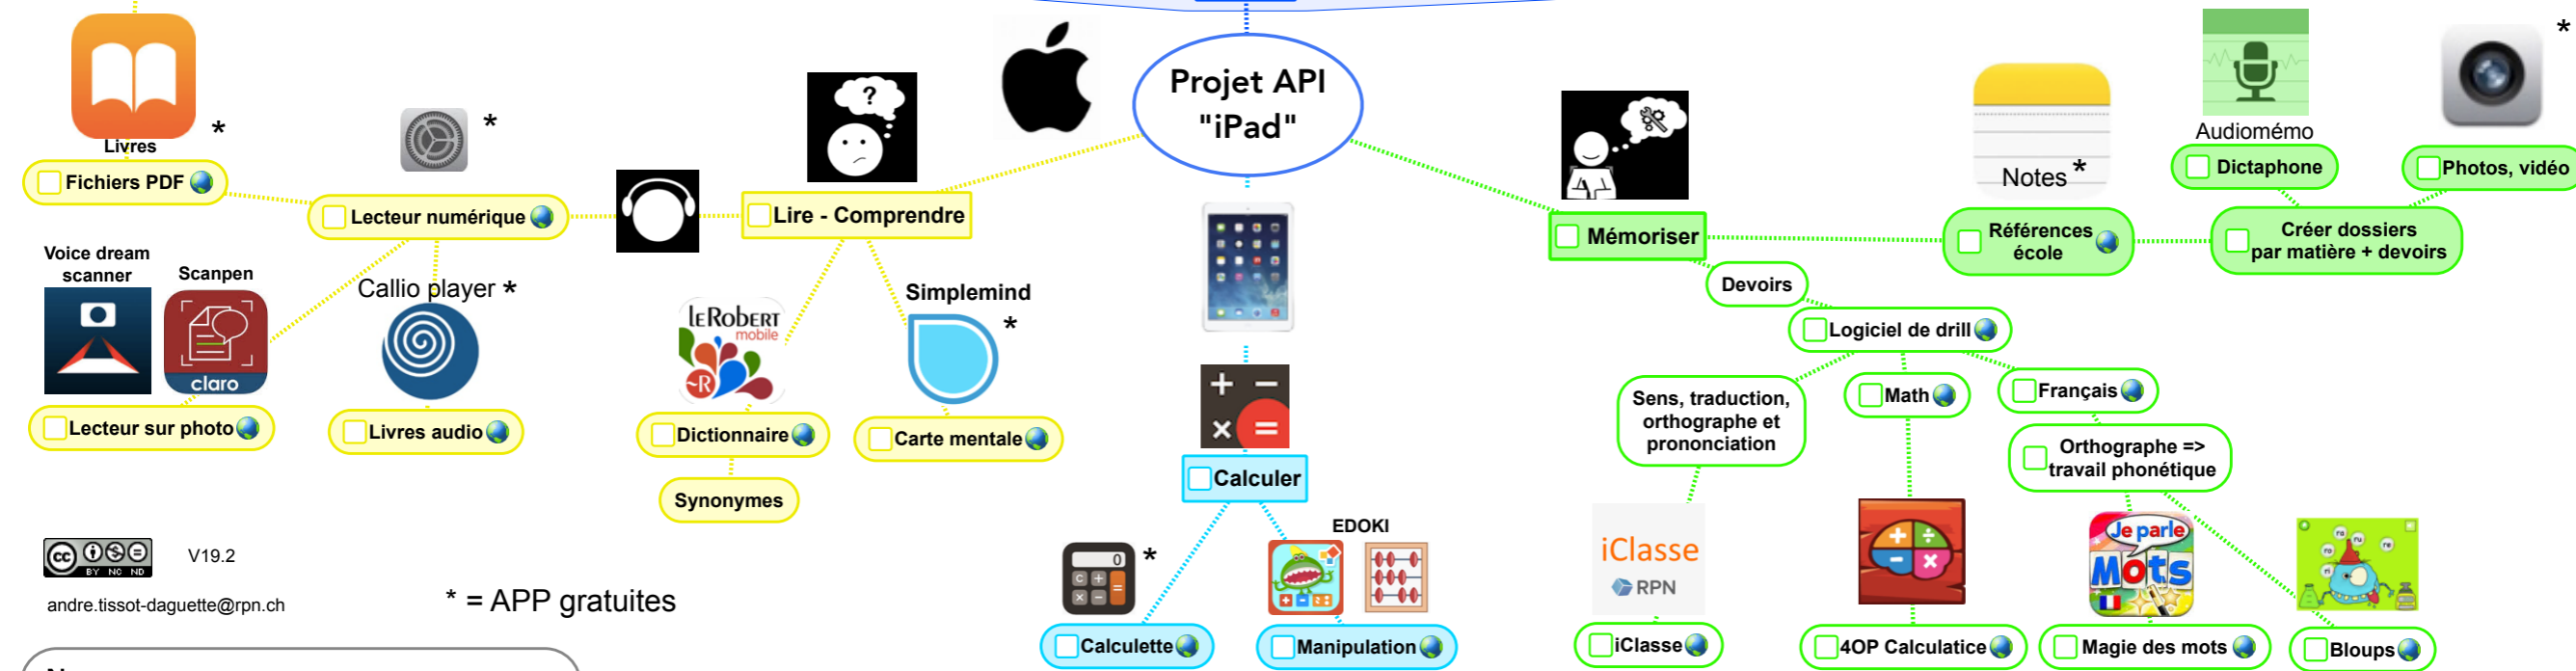

Pour trouver directement les APP => Pointer ce QRcode avec l'appareil photo et du Wifi:

Cycle 1

* = APP gratuites

Nom : _____
Date: _____

💡 Quand vous cliquez sur le logo TERRE=> lien vers l'Outil ou l'Activité API du site api.ceras.ch